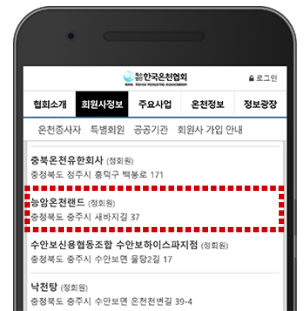

STEP 02.

회원사 목록에서 회원사명을 클릭하세요.

상단의 검색창 또는 지도를 이용하여 회원사를 검색할 수도 있습니다.

번호	지역	회원구분	회원사명	주소
18	충북	온천종사자 (정회원)	청주온천스파피아	충청북도 청주시 서원구 청남로2005번길 100 ☎ 043-287-5757
17	충북	온천종사자 (정회원)	충북온천유원회사	충청북도 청주시 흥덕구 덕봉로 171 ☎ 0432783500
16	충북	온천종사자 (정회원)	능암온천랜드	충청북도 충주시 새바지길 37 ☎ 0438442020
15	충북	온천종사자 (정회원)	수안보신용협동조합 수안보하이스파지점	충청북도 충주시 수안보면 물당2길 17 ☎ 0438468898